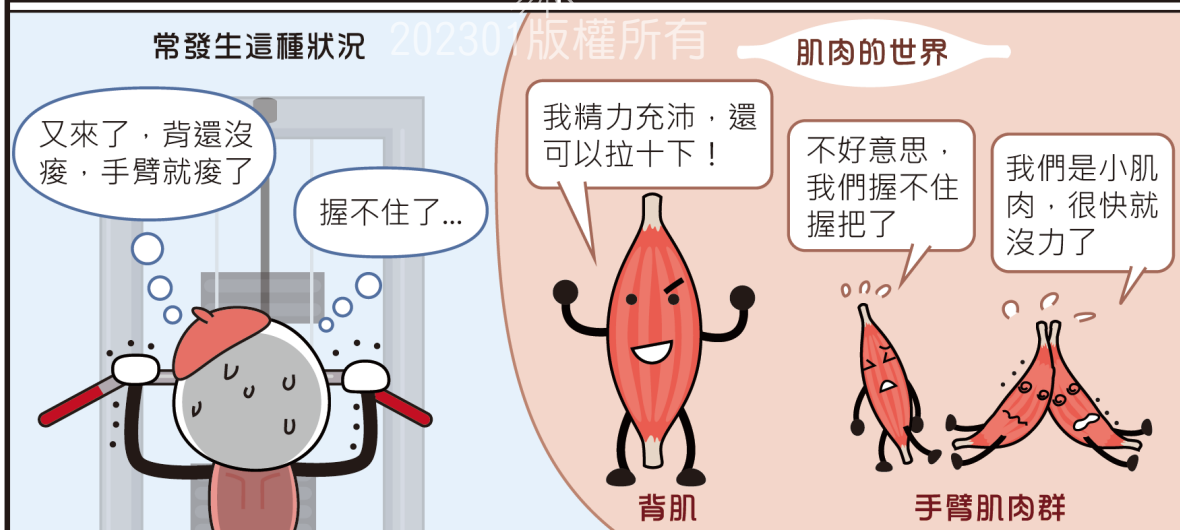

輔助肌

文、圖/吳盈光

在聖工上，你是「主力肌」嗎？要感謝工作人員的辛勞，因為有他們的支援，你才能專心發揮恩賜，沒有他們的輔助，工作成效將大打折扣。

你是隱身幕後的「輔助肌」嗎？你的參與相當重要，關係到工作能否順利進行

雖然神可以獨立完成任何事，不需要輔助，但祂樂意讓人參與，與祂同工，你要當神隊友，還是豬隊友？