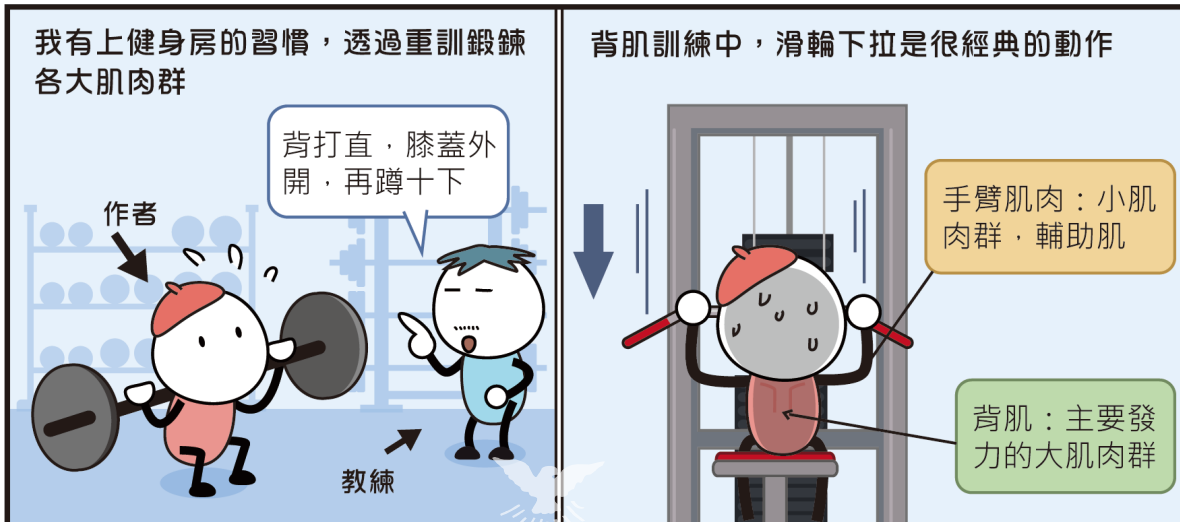

輔助肌

文、圖/吳盈光

在聖工上，你是「主力肌」嗎？要感謝工作人員的辛勞，因為有他們的支援，你才能專心發揮恩賜，沒有他們的輔助，工作成效將大打折扣。

你是隱身幕後的「輔助肌」嗎？你的參與相當重要，關係到工作能否順利進行

雖然神可以獨立完成任何事，不需要輔助，但祂樂意讓人參與，與祂同工，你要當神隊友，還是豬隊友？